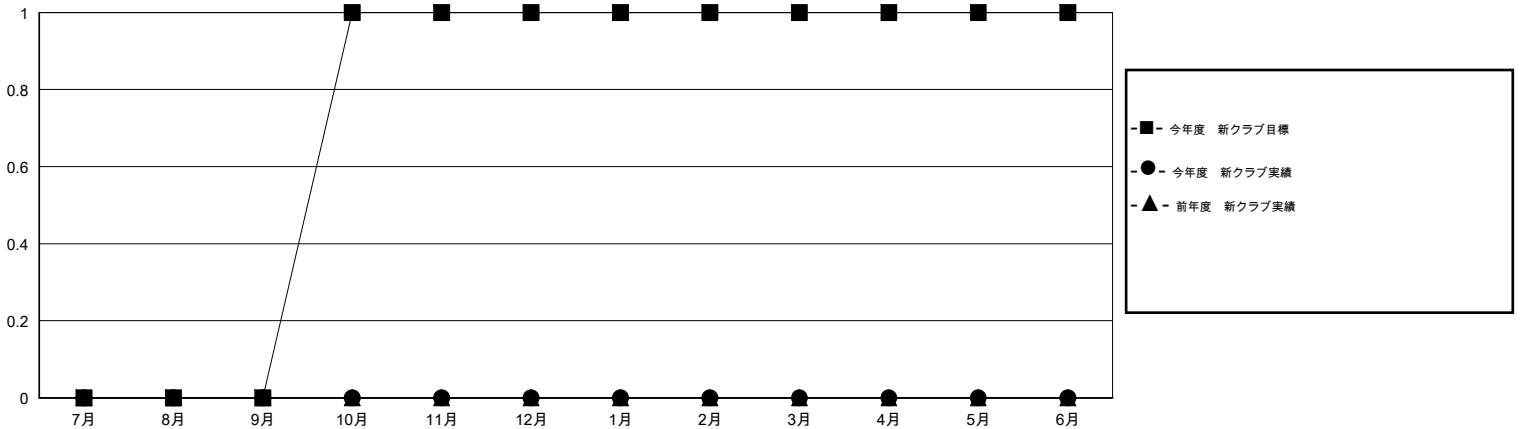

MONTHLY MEMBERSHIP PROGRESS REPORT

District 332 F

Results as of: 2/29/2016

GMT: Masayuki Kaneko

地域 JAPAN

GMT会則地域 5-Jap

クラブ					名				
結果: 2015-2016					結果: 2015-2016				
四半期	新クラブ目標	新クラブ	解散クラブ	純増/減	四半期	新会員目標	チャーターメン バー/新会員	退会者	純増/減
7月/8月/9月	0	0	0	0	7月/8月/9月	90	70	35	35
10月/11月/12月	1	0	0	0	10月/11月/12月	60	24	23	1
1月/2月/3月	0	0	0	0	1月/2月/3月	40	20	9	11
4月/5月/6月	0	0	0	0	4月/5月/6月	80	0	0	0

新クラブ目標及び実績累計

会員目標及び実績累計

解散クラブ: 0	30 CLUBS OF 45 一名以上の新会員を登録	男女別
		男性 1,056 (72.73%)
		女性 396 (27.27%)
退会者	健康診断データはこちら	家族会員 637
物故会員 8		世帯主 288
クラブ解散 0		世帯主以外 349
その他 59		
合計 67		