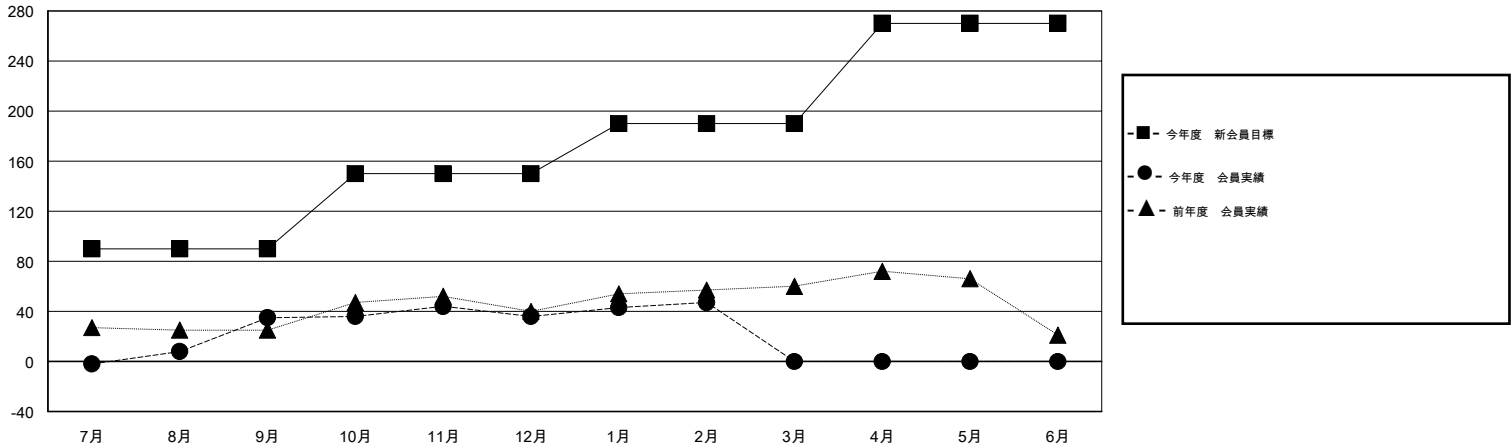

MONTHLY MEMBERSHIP PROGRESS REPORT

District 332 F

Results as of: 2/29/2016

GMT: Masayuki Kaneko

地域 JAPAN

GMT会則地域 5-Jap

クラブ					名				
結果: 2015-2016					結果: 2015-2016				
四半期	新クラブ目標	新クラブ	解散クラブ	純増/減	四半期	新会員目標	チャーターメン バー/新会員	退会者	純増/減
7月/8月/9月	0	0	0	0	7月/8月/9月	90	70	35	35
10月/11月/12月	1	0	0	0	10月/11月/12月	60	24	23	1
1月/2月/3月	0	0	0	0	1月/2月/3月	40	20	9	11
4月/5月/6月	0	0	0	0	4月/5月/6月	80	0	0	0

新クラブ目標及び実績累計

会員目標及び実績累計

解散クラブ: 0	30 CLUBS OF 45 一名以上の新会員を登録	男女別
		男性 1,056 (72.73%)
		女性 396 (27.27%)
退会者	健康診断データはこちら	家族会員 637
物故会員 8		世帯主 288
クラブ解散 0		世帯主以外 349
その他 59		
合計 67		